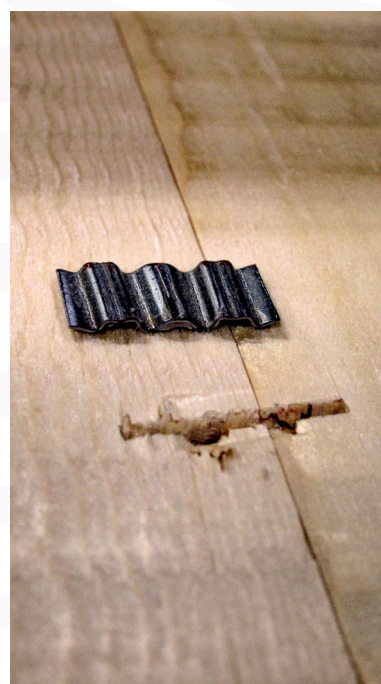

Underlags- spontlucka

- Enkelt och rationellt montage. Sparar tid och pengar
- Typgodkänd av SP gällande dimensionering, beständighet samt skydd mot genomtramp. Tillverkningskontroll görs av tredje part
- Manuell slutkontroll av varje lucka
- Kompatibel med övrig underlagsspont
- Stabil och hanterbar tack vare konisk spont och sammanfogning med spikbleck. Spontningens utformning gör monteringen enklare än många andra luckor på marknaden
- Enbart granråvara från Norrland i kvalitet G4-0 tom G4-3
- Fyrsidigt bearbetad med ena sidan rillad för målning och halkskydd
- Extra fin grundmålad lucka, kvalitet G4-0 tom G4-2, för takfot och takutsprång
- Rekommenderad av Byggvarubedömningen
- Många längder för lite spill

Tillval:

- Grundmålad vit eller mellanstruken i valfria kulörer
- Exaktkapade längder
- Exaktkapning

20x540 mm (täckande mått) 52 st luckor/paket

Längder:	2,4	3	3,6*	4,2	4,8
Täckande yta/lucka	1,30 m²	1,62 m²	1,94 m²	2,27 m²	2,59 m²
Vikt/paket:	890 kg	1110 kg	1330 kg	1560 kg	1780 kg

23x540 mm 44 st luckor/paket

Längder:	2,4	3	3,6*	4,2	4,8
Täckande yta/lucka	1,30 m²	1,62 m²	1,94 m²	2,27 m²	2,59 m²
Vikt/paket:	520 kg	1130 kg	1200 kg	1590 kg	1810 kg

Lagervara Beställningsvara

*Finns även som mellanstruken takfotslucka på lager.